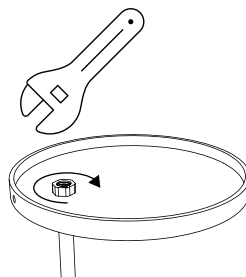

INSTALACIÓN // INSTALLATION // INSTALAÇÃO

1.

2.

3.

4.

5.

6.