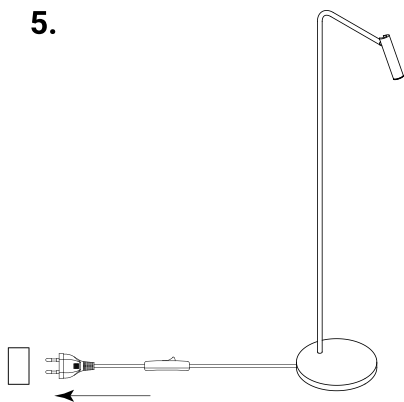

Datos LED / LED data / Dados LED

Temperatura de color / Color temperature / Temperatura de cor	3000 K
Flujo lumínico / Light Flow / Fluxo de luz	360 lm
Potencia / Power / Potencia	5W
Nº de ciclos ON/OFF / Number of cycles ON/OFF / Número de ciclos ON/OFF	15.000
Nº de horas de vida / Number of hours of life / Número de horas de vida	30.000h
Ángulo / Angle / Ângul	30°
Ra	80
Dimable / Dimable / Dimable	No
Medición datos luz	360° Esfera / Sphere
Este producto contiene una fuente luminosa de la clase de eficiencia energética / This product have a light source of energy efficiency class / Este produto tem uma fonte de luz de classe de eficiência energética	F

INSTALACIÓN // INSTALLATION // INSTALAÇÃO

1.

2.

3.

4.

5.

6.