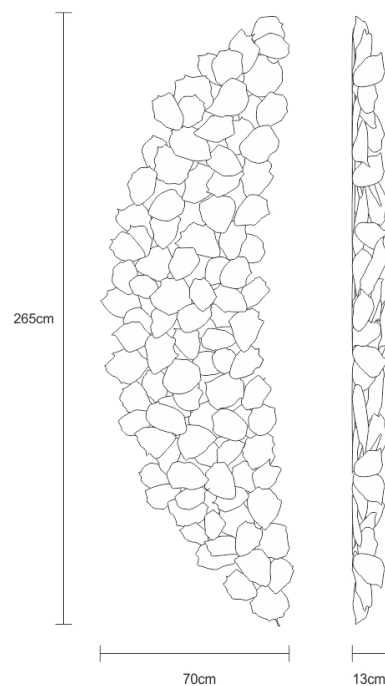

TECHNICAL DRAWING