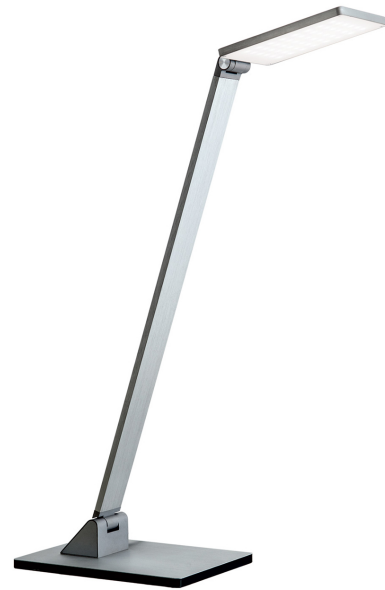

DATENBLATT DATASHEET

Artikel Nr. Item Nr.	LA 4-1172/1 Alu-matt (LED10W/775lm3000)
Artikel ID Item ID	040.1172-01
Serie Range	WORK
Katalog Catalogue	321
Seite Page	57
EAN-Code	9003090245000

ABMESSUNGEN MEASUREMENTS

Länge Length	20,0 cm
Breite Width	14,0 cm
Höhe Height	53,0 cm
Höhenverstellbar Height Adjustable	Ja Yes

ALLGEMEINE INFORMATIONEN GENERAL INFORMATION

Made in Austria Made in Austria	Nein No
Material des Gestells Frame Material	Aluminium Aluminium
Material der Abdeckung Shade Material	Acrylglas Acrylic
Farbe Color	Alu matt Brushed Aluminium

DATENBLATT DATASHEET

PRODUKTDDETAILS PRODUCT DETAILS

EPREL Produkttyp EPREL Produkttype	Umgebendes Produkt Surrounding product
Fest verbaute LED Built in LED	Ja Yes
Leistung in W / fest verbaute LED Wattage LED	10 W
Lichtstrom in Lumen / LED Luminous Flux	775 lm
Lichtfarbe Light Temperature	3000 Kelvin (Warmweiß) 3000 Kelvin (warm white)
Energieeffizienzklasse LED Energy Efficiency Class LED	G
LEDS austauschbar LEDs changeable	Ja, durch Techniker Yes, by technician