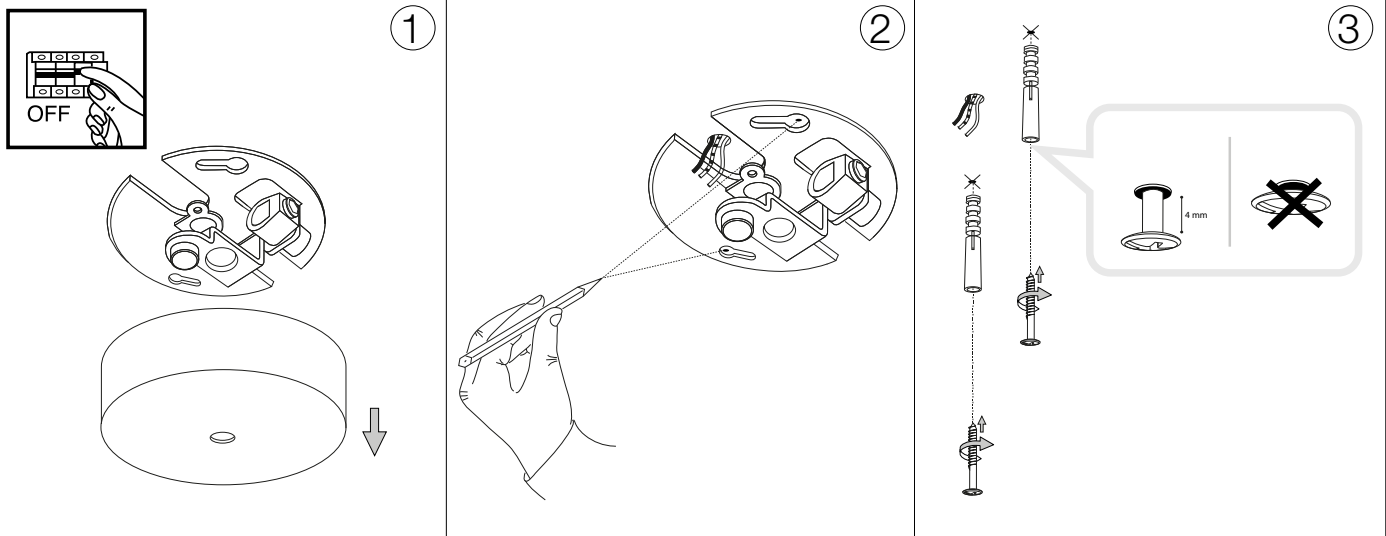

ideal lux®

Mr Jack SP1 Small

1

Lampada a sospensione
 Suspension lamp
 Suspension
 Pendelleuchte
 Lámpara colgante
 Люстры и подвесы

max 1 x 28W GU10 / 220~240V 50/60Hz
 - 8021696231228 BIANCO
 - 8021696116457 CROMO
 - 8021696231259 NERO

2

ESEGUIRE LE OPERAZIONI SEGUENDO L'ORDINE PROGRESSIVO. L'INSTALLAZIONE DI QUESTO APPARECCHIO DEVE ESSERE EFFETTUATA DA PERSONALE QUALIFICATO.
 FOLLOW THE ASSEMBLY INSTRUCTIONS BY READING THE NUMERICAL PROGRESSION. THE LIGHTING FITTING SHOULD BE INSTALLED BY A QUALIFIED ELECTRICIAN.