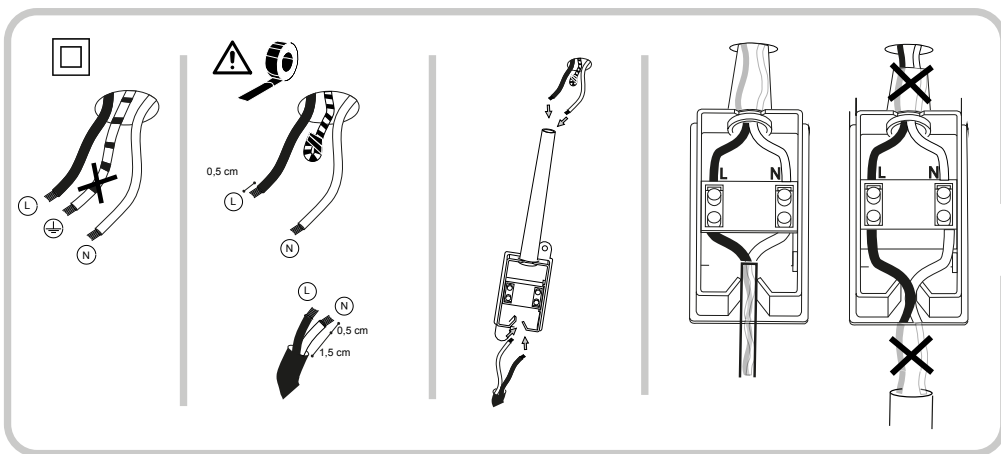

ideal lux®

Mr Jack SP1 Small

1

Lampada a sospensione
 Suspension lamp
 Suspension
 Pendelleuchte
 Lámpara colgante
 Люстры и подвесы

max 1 x 28W GU10 / 220~240V 50/60Hz
 - 8021696231228 BIANCO
 - 8021696116457 CROMO
 - 8021696231259 NERO

2

ESEGUIRE LE OPERAZIONI SEGUENDO L'ORDINE PROGRESSIVO. L'INSTALLAZIONE DI QUESTO APPARECCHIO DEVE ESSERE EFFETTUATA DA PERSONALE QUALIFICATO.
 FOLLOW THE ASSEMBLY INSTRUCTIONS BY READING THE NUMERICAL PROGRESSION. THE LIGHTING FITTING SHOULD BE INSTALLED BY A QUALIFIED ELECTRICIAN.