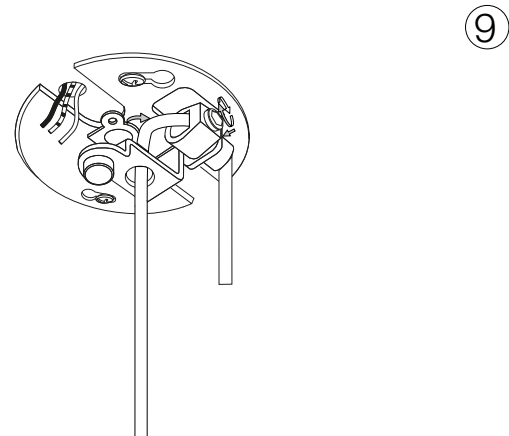

ideal lux®

Mr Jack SP1 Small

1

Lampada a sospensione
 Suspension lamp
 Suspension
 Pendelleuchte
 Lámpara colgante
 Люстры и подвесы

max 1 x 28W GU10 / 220~240V 50/60Hz
 - 8021696231228 BIANCO
 - 8021696116457 CROMO
 - 8021696231259 NERO

2

ESEGUIRE LE OPERAZIONI SEGUENDO L'ORDINE PROGRESSIVO. L'INSTALLAZIONE DI QUESTO APPARECCHIO DEVE ESSERE EFFETTUATA DA PERSONALE QUALIFICATO.
 FOLLOW THE ASSEMBLY INSTRUCTIONS BY READING THE NUMERICAL PROGRESSION. THE LIGHTING FITTING SHOULD BE INSTALLED BY A QUALIFIED ELECTRICIAN.