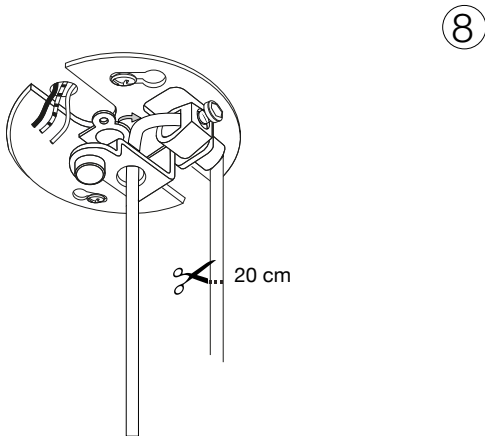

ideal lux®

Mr Jack SP1 Small

1

Lampada a sospensione
 Suspension lamp
 Suspension
 Pendelleuchte
 Lámpara colgante
 Люстры и подвесы

max 1 x 28W GU10 / 220~240V 50/60Hz
 - 8021696231228 BIANCO
 - 8021696116457 CROMO
 - 8021696231259 NERO

2

ESEGUIRE LE OPERAZIONI SEGUENDO L'ORDINE PROGRESSIVO. L'INSTALLAZIONE DI QUESTO APPARECCHIO DEVE ESSERE EFFETTUATA DA PERSONALE QUALIFICATO.
 FOLLOW THE ASSEMBLY INSTRUCTIONS BY READING THE NUMERICAL PROGRESSION. THE LIGHTING FITTING SHOULD BE INSTALLED BY A QUALIFIED ELECTRICIAN.