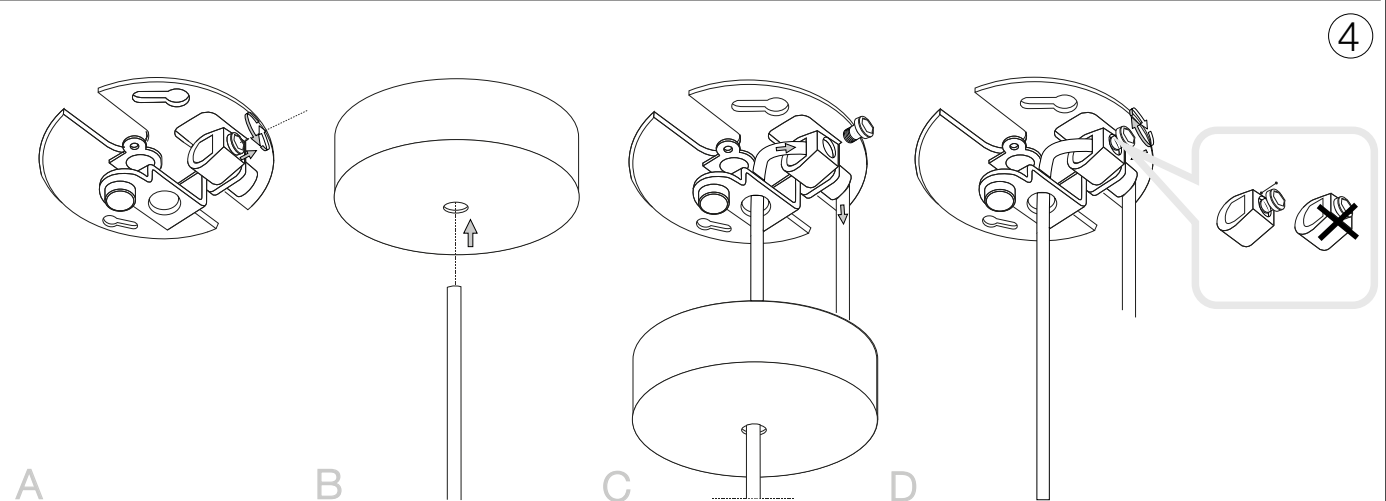

ideal lux®

Mr Jack SP1 Small

1

Lampada a sospensione
 Suspension lamp
 Suspension
 Pendelleuchte
 Lámpara colgante
 Люстры и подвесы

max 1 x 28W GU10 / 220~240V 50/60Hz
 - 8021696231228 BIANCO
 - 8021696116457 CROMO
 - 8021696231259 NERO

2

ESEGUIRE LE OPERAZIONI SEGUENDO L'ORDINE PROGRESSIVO. L'INSTALLAZIONE DI QUESTO APPARECCHIO DEVE ESSERE EFFETTUATA DA PERSONALE QUALIFICATO.
 FOLLOW THE ASSEMBLY INSTRUCTIONS BY READING THE NUMERICAL PROGRESSION. THE LIGHTING FITTING SHOULD BE INSTALLED BY A QUALIFIED ELECTRICIAN.