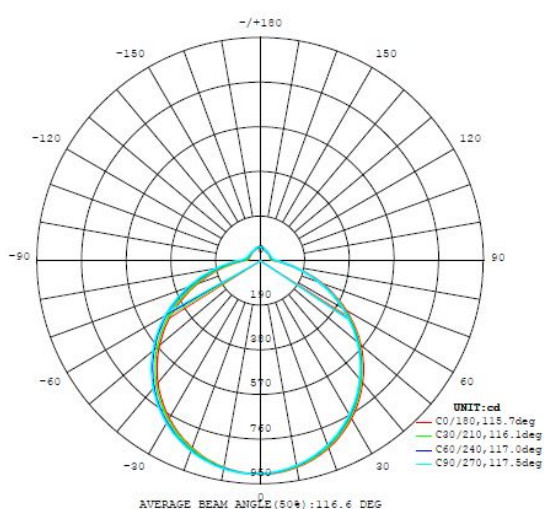

Inofrmatii tehnice

Grad de protecție	IP20
Clasa de protecție	1
Voltaj	220-240V,50/60Hz
Dimabil	Yes
max. wattage (1)	54,5W

Bec 1

Tip dulie (1)	LED
Tip bec (1)	LED
Becuri incluse (1)	Inclus
Valoare Kelvin	3000K, 4000K, 5000K
Culoarea luminii -complet	TUNEABLE WHITE
Durată de viață nominală (h)	25000
Cicluri de comutare	15000
Clasa eficiență energetică	F
Dimabil	Yes
Info changeability□light source/driver	LED + driver can be exchanged by a specialist
Putere evaluată laptă (W)	60
Toleranta culorii (LED, SDCM)	<6

54,5W 65000
m

Ne rezervăm dreptul la modificări tehnice

2/2

Contact | Support
eglo.com/en/eglo-worldwide