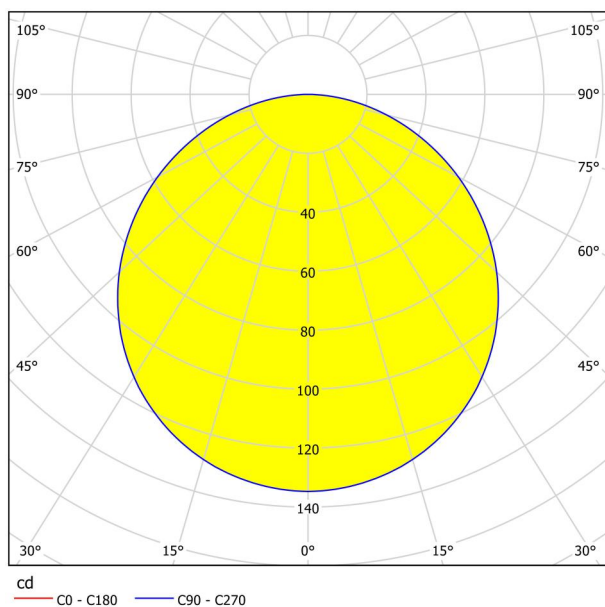

Inofrmatii tehnice

Grad de protecție	IP20
Clasa de protecție	2
Voltaj	220-240V,50/60Hz
Tensiune de operare	220-240V,50/60Hz
Dimabil	No
max. wattage (1)	5,5W

Bec 1

Tip dulie (1)	LED
Tip bec (1)	LED
Becuri incluse (1)	Inclus
Valoare lumeni	700
Valoare Kelvin	4000K
Culoarea luminii -complet	WHITE
Clasa eficiență energetică	E
Dimabil	No
Info changeability□light source/driver	LED + driver can be exchanged by a specialist

Ne rezervăm dreptul la modificări tehnice

2/2

Contact | Support
eglo.com/en/eglo-worldwide