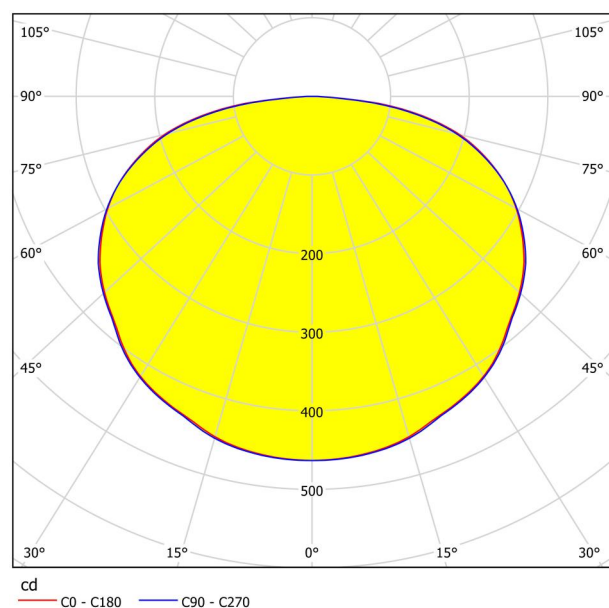

Inofrmatii tehnice

Grad de protecție	IP20
Clasa de protecție	2
Voltaj	220-240V,50/60Hz
Dimabil	No
max. wattage (1)	4X6,3W
Volaj	220-240V 50/60Hz
U out	22,5-37,5V
I out	700mA
Hz	100Hz

Bec 1

Tip dulie (1)	LED
Tip bec (1)	LED
Becuri incluse (1)	Inclus
Valoare lumeni	3360
Valoare Kelvin	3000K
Culoarea luminii -complet	WARM WHITE
Clasa eficiență energetică	E
Dimabil	No
Info changeability□light source/driver	LED + driver can be exchanged by a specialist

Ne rezervăm dreptul la modificări tehnice