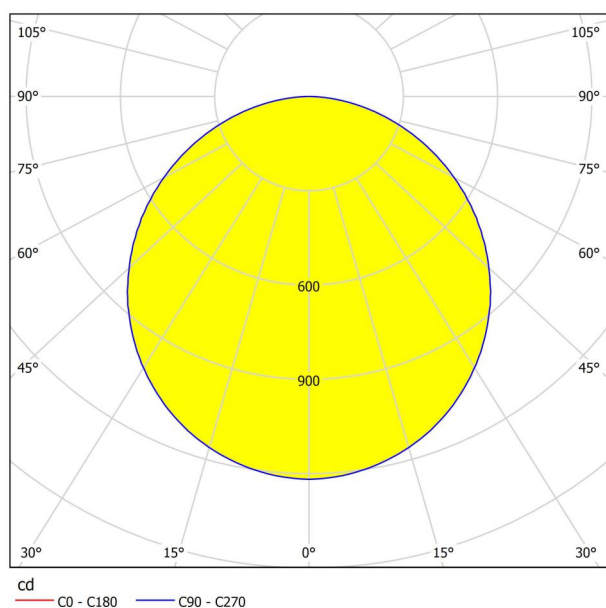

Informatii generale

Numar material	96151
Tip	Lămpi rastel
Segment produs	Lămpi cameră de zi
Tema	altele / nealocabile

Dimensiuni

Înălțime articol (mm)	11
Lățime articol (mm)	300
Lungime articol (in mm)	1200
Greutate netă (kg)	2,16 Kilogram

Inofrmatii tehnice

Grad de protecție	IP20
Clasa de protecție	2
Voltaj	220-240V,50/60Hz
Dimabil	No
max. wattage (1)	33W

Bec 1

Tip dulie (1)	LED
Tip bec (1)	LED
Becuri incluse (1)	Inclus
Valoare Kelvin	4000K
Culoarea luminii -complet	WHITE
Durată de viață nominală (h)	25000
Cicluri de comutare	15000
Clasa eficiență energetică	E
Dimabil	No
Info changeability□light source/driver	LED + driver can be exchanged by a specialist
Putere evaluată lampa (W)	40
Toleranta culorii (LED, SDCM)	<6