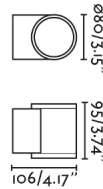

### General characteristics

Fixation	Wall
Type	I
IP	54
voltage	220V-240V
Hertz	50/60Hz
Power	6W
IK	06