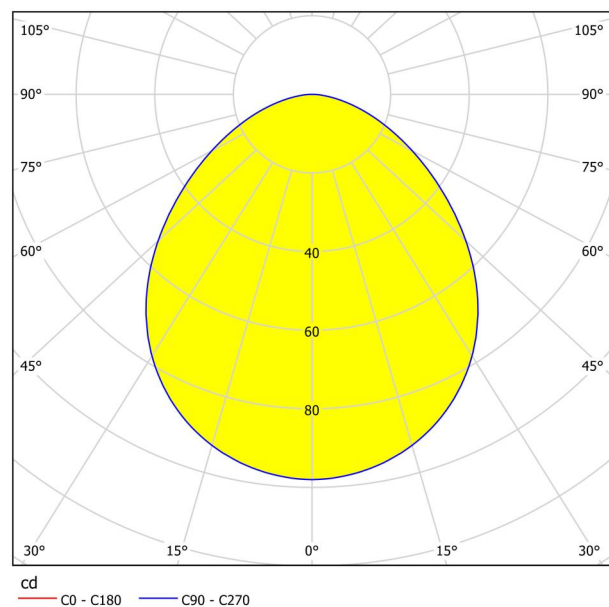

Inofrmatii tehnice

Grad de protecție	IP20
Clasa de protecție	2
Voltaj	220-230V,50/60Hz
Tensiune de operare	220-230V,50/60Hz
Dimabil	Yes
max. wattage (1)	5,5W

Bec 1

Tip dulie (1)	LED
Tip bec (1)	LED
Becuri incluse (1)	Inclus
Valoare lumeni	360
Valoare Kelvin	3000K
Culoarea luminii -complet	WARM WHITE
Clasa eficiență energetică	G
Dimabil	Yes
Info changeability□light source/driver	LED exchangeable by a specialist, no driver included

Ne rezervăm dreptul la modificări tehnice

2/2

Contact | Support
eglo.com/en/eglo-worldwide