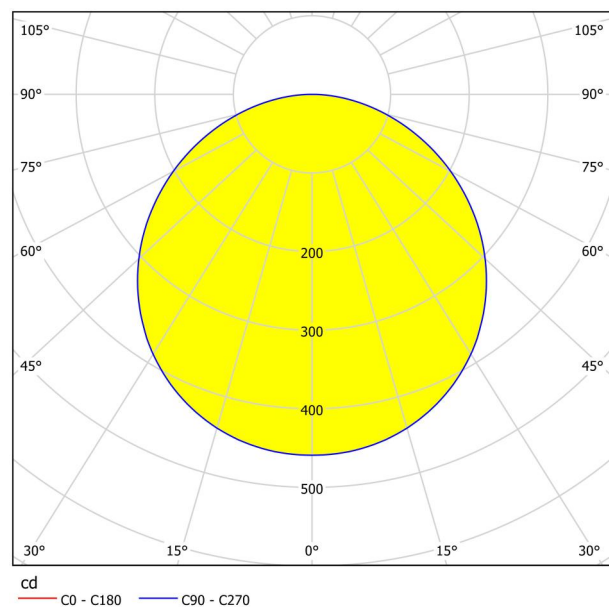

Inofrmatii tehnice

Grad de protecție	IP20
Clasa de protecție	2
Voltaj	220-240V,50/60Hz
Tensiune de operare	220-240V,50/60Hz
Dimabil	No
max. wattage (1)	17W

Bec 1

Tip dulie (1)	LED
Tip bec (1)	LED
Becuri incluse (1)	Inclus
Valoare lumeni	2000
Valoare Kelvin	3000K
Culoarea luminii -complet	WARM WHITE
Clasa eficiență energetică	F
Dimabil	No
Info changeability□light source/driver	LED + driver can be exchanged by a specialist

Ne rezervăm dreptul la modificări tehnice

2/2

Contact | Support
eglo.com/en/eglo-worldwide