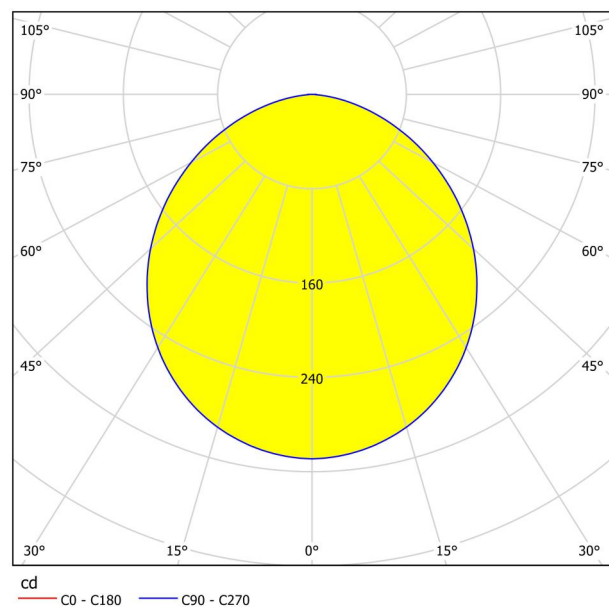

Inofrmatii tehnice

Grad de protecție	IP20
Clasa de protecție	2
Voltaj	220-240V,50/60Hz
Tensiune de operare	220-240V,50/60Hz
Dimabil	No
max. wattage (1)	11W

Bec 1

Tip dulie (1)	LED
Tip bec (1)	LED
Becuri incluse (1)	Inclus
Valoare lumeni	1350
Valoare Kelvin	4000K
Culoarea luminii -complet	WHITE
Clasa eficiență energetică	E
Dimabil	No
Info changeability□light source/driver	LED + driver can be exchanged by a specialist

Ne rezervăm dreptul la modificări tehnice

2/2

Contact | Support
eglo.com/en/eglo-worldwide