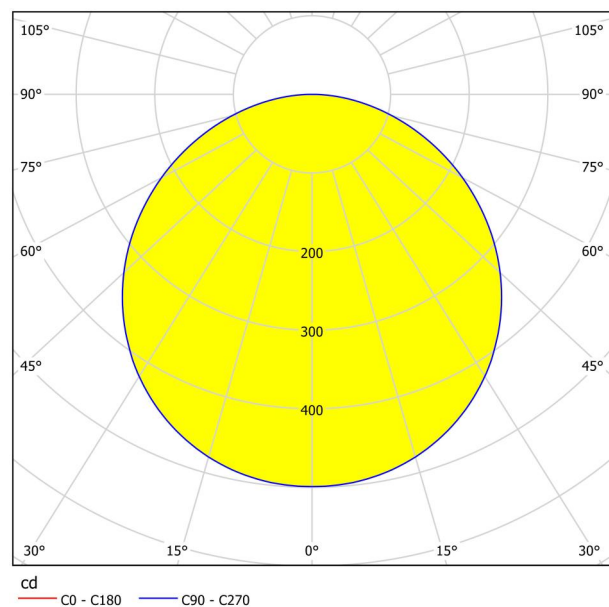

Inofrmatii tehnice

Grad de protecție	IP20
Clasa de protecție	2
Voltaj	220-240V,50/60Hz
Tensiune de operare	220-240V,50/60Hz
Dimabil	No
max. wattage (1)	17W

Bec 1

Tip dulie (1)	LED
Tip bec (1)	LED
Becuri incluse (1)	Inclus
Valoare lumeni	2100
Valoare Kelvin	4000K
Culoarea luminii -complet	WHITE
Clasa eficiență energetică	E
Dimabil	No
Info changeability□light source/driver	LED + driver can be exchanged by a specialist

Ne rezervăm dreptul la modificări tehnice