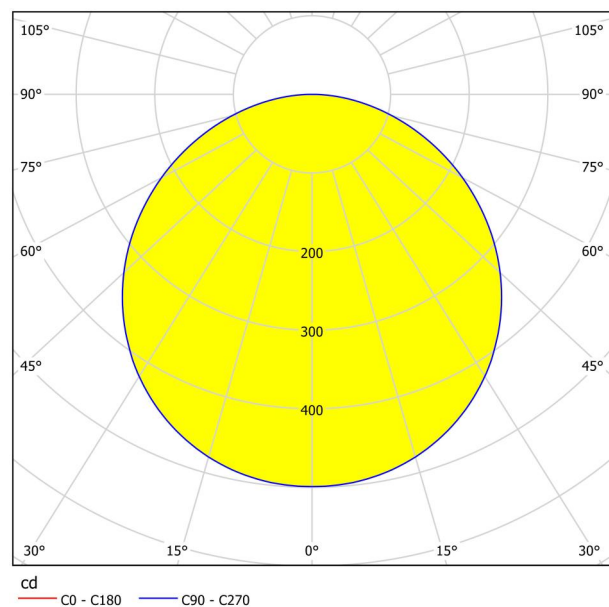

Inofrmatii tehnice

Grad de protecție	IP20
Clasa de protecție	2
Voltaj	220-240V,50/60Hz
Tensiune de operare	220-240V,50/60Hz
Dimabil	No
max. wattage (1)	17W

Bec 1

Tip dulie (1)	LED
Tip bec (1)	LED
Becuri incluse (1)	Inclus
Valoare lumeni	2100
Valoare Kelvin	4000K
Culoarea luminii -complet	WHITE
Clasa eficiență energetică	E
Dimabil	No
Info changeability□light source/driver	LED + driver can be exchanged by a specialist

Ne rezervăm dreptul la modificări tehnice

2/2

Contact | Support
eglo.com/en/eglo-worldwide