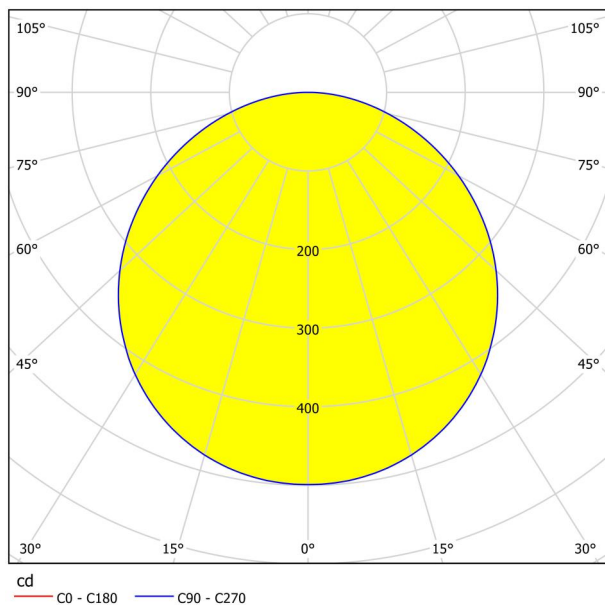

Inofrmatii tehnice

Grad de protecție	IP20
Clasa de protecție	2
Voltaj	220-240V,50/60Hz
Tensiune de operare	220-240V,50/60Hz
Dimabil	No
max. wattage (1)	17W

Bec 1

Tip dulie (1)	LED
Tip bec (1)	LED
Becuri incluse (1)	Inclus
Valoare lumeni	2100
Valoare Kelvin	4000K
Culoarea luminii -complet	WHITE
Clasa eficiență energetică	E
Dimabil	No
Info changeability□light source/driver	LED + driver can be exchanged by a specialist

Ne rezervăm dreptul la modificări tehnice