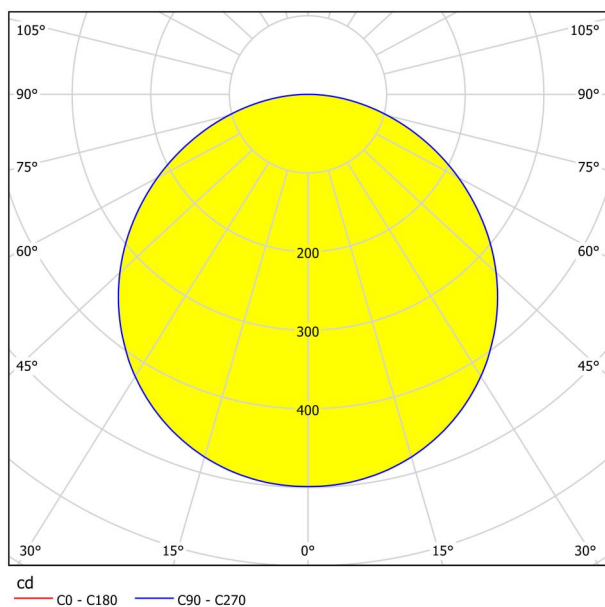

Inofrmatii tehnice

Grad de protecție	IP20
Clasa de protecție	2
Voltaj	220-240V,50/60Hz
Tensiune de operare	220-240V,50/60Hz
Dimabil	No
max. wattage (1)	17W

Bec 1

Tip dulie (1)	LED
Tip bec (1)	LED
Becuri incluse (1)	Inclus
Valoare lumeni	2100
Valoare Kelvin	4000K
Culoarea luminii -complet	WHITE
Clasa eficiență energetică	E
Dimabil	No
Info changeability□light source/driver	LED + driver can be exchanged by a specialist

Ne rezervăm dreptul la modificări tehnice