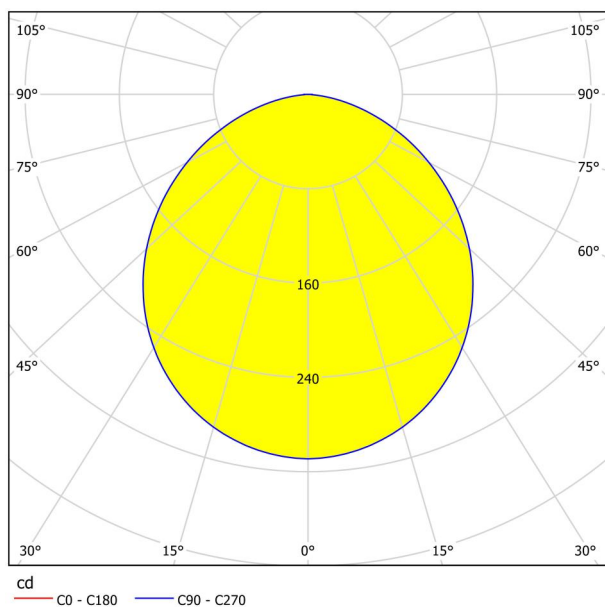

Inofrmatii tehnice

Grad de protecție	IP20
Clasa de protecție	2
Voltaj	220-240V,50/60Hz
Tensiune de operare	220-240V,50/60Hz
Dimabil	No
max. wattage (1)	11W

Bec 1

Tip dulie (1)	LED
Tip bec (1)	LED
Becuri incluse (1)	Inclus
Valoare lumeni	1350
Valoare Kelvin	4000K
Culoarea luminii -complet	WHITE
Clasa eficiență energetică	E
Dimabil	No
Info changeability□light source/driver	LED + driver can be exchanged by a specialist

Ne rezervăm dreptul la modificări tehnice