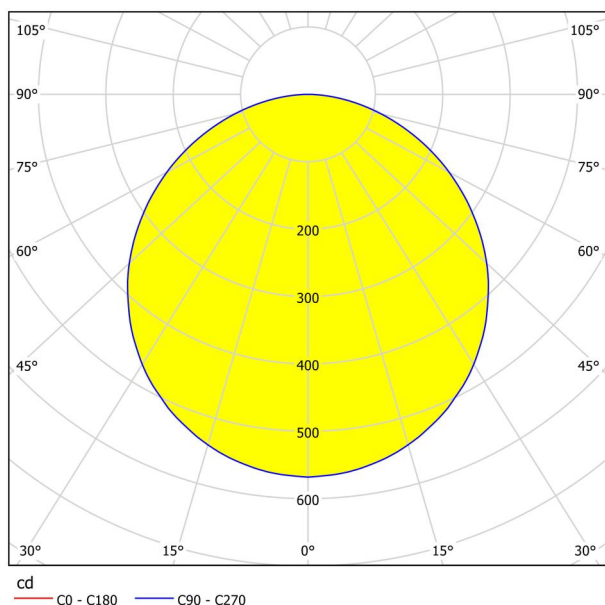

Inofrmatii tehnice

Grad de protecție	IP20
Clasa de protecție	2
Voltaj	220-240V,50/60Hz
Tensiune de operare	220-240V,50/60Hz
Dimabil	No
max. wattage (1)	20,5W

Bec 1

Tip dulie (1)	LED
Tip bec (1)	LED
Becuri incluse (1)	Inclus
Valoare lumeni	2400
Valoare Kelvin	3000K
Culoarea luminii -complet	WARM WHITE
Clasa eficiență energetică	F
Dimabil	No
Info changeability□light source/driver	LED + driver can be exchanged by a specialist

LED   warm WHITE

20,5W   2400lm

Ne rezervăm dreptul la modificări tehnice

2/2

Contact | Support
eglo.com/en/eglo-worldwide