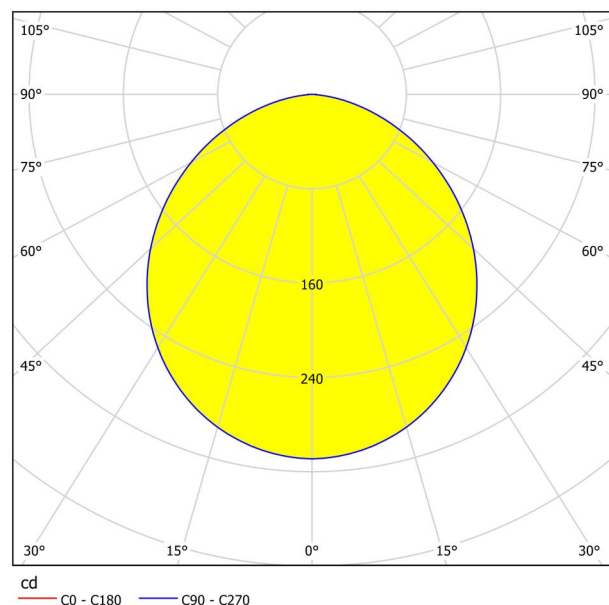

Inofrmatii tehnice

Grad de protecție	IP44
Clasa de protecție	2
Voltaj	220-240V,50/60Hz
Tensiune de operare	220-240V,50/60Hz
Dimabil	No
max. wattage (1)	11W

Bec 1

Tip dulie (1)	LED
Tip bec (1)	LED
Becuri incluse (1)	Inclus
Valoare lumeni	1350
Valoare Kelvin	4000K
Culoarea luminii -complet	WHITE
Clasa eficiență energetică	E
Dimabil	No
Info changeability□light source/driver	LED + driver cannot be exchanged

Ne rezervăm dreptul la modificări tehnice

2/2

Contact | Support
eglo.com/en/eglo-worldwide