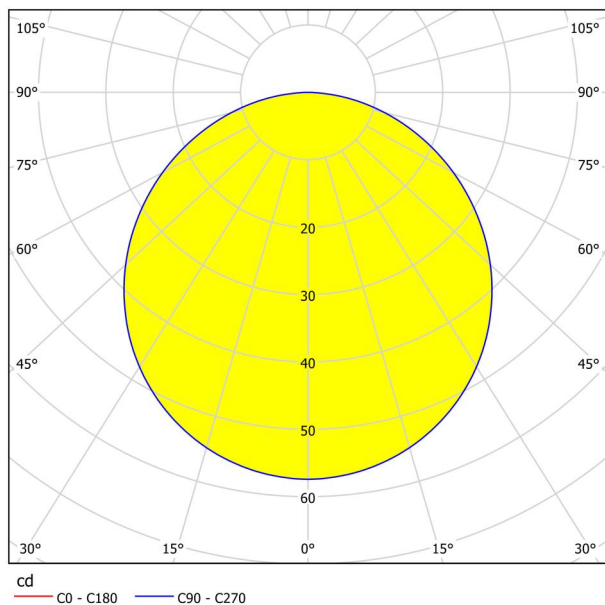

Inofrmatii tehnice

Grad de protecție	IP44
Clasa de protecție	2
Voltaj	220-240V,50/60Hz
Tensiune de operare	220-240V,50/60Hz
Dimabil	No
max. wattage (1)	2,7W

Bec 1

Tip dulie (1)	LED
Tip bec (1)	LED
Becuri incluse (1)	Inclus
Valoare lumeni	330
Valoare Kelvin	4000K
Culoarea luminii -complet	WHITE
Clasa eficiență energetică	E
Dimabil	No
Info changeability□light source/driver	LED + driver cannot be exchanged

Ne rezervăm dreptul la modificări tehnice