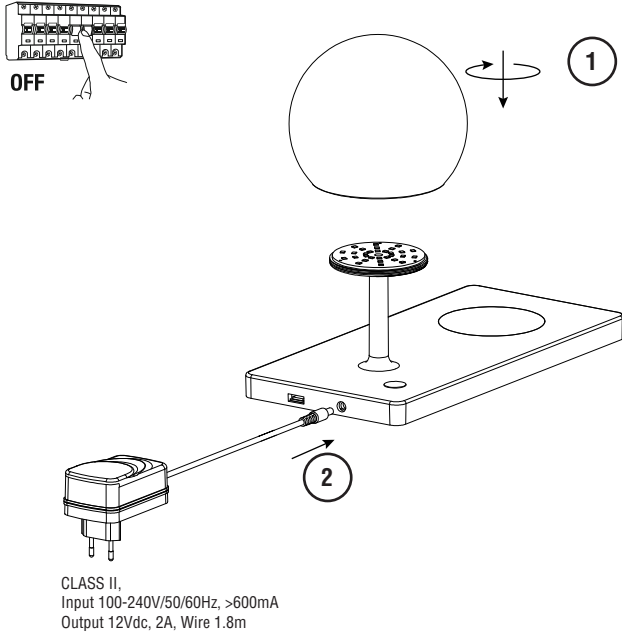

NIKO LED table lamp

NIKO LED table lamp

IMPORTANT Pay attention

- When using the wireless charging function, make sure that the device you are using is able to charge wirelessly. When charging, make sure to place the device in the center of the wooden pad. When the device begins to charge, a beep and buzz will occur. If the device continuously beeps, that indicates that the device needs to be readjusted on the wooden pad. When it is properly placed, there should only be one beep.
- USB charging will not work when the wireless charging is working.
- Since the wireless charging device is equipped with a foreign object detection function, please do not put any metallic objects, such as coins, on the wooden pad. Doing so could potentially affect the wireless/ USB charging functions.

IMPORTANTE Tenga en cuenta esta información

- Cuando vaya a utilizar la función Wireless (carga de dispositivos por ejemplo teléfonos móviles), asegúrese que su dispositivo es apto para la función Wireless. Coloque el dispositivo en el centro de la superficie de carga (superficie de madera redonda). Cuando el dispositivo empiece la carga sonará un pitido. Cuando señal sonora no para indica que el dispositivo tiene que ser reajustado en el centro de la superficie de carga. Cuando está correctamente colocado, debería haber sólo un pitido.
- USB no funcionará cuando esté trabajando la función Wireless.
- No ponga ningún objeto metálico, como monedas, sobre la superficie de de carga (superficie de madera redonda) ya que esto afectará de manera negativa a las funciones Wireless y USB.