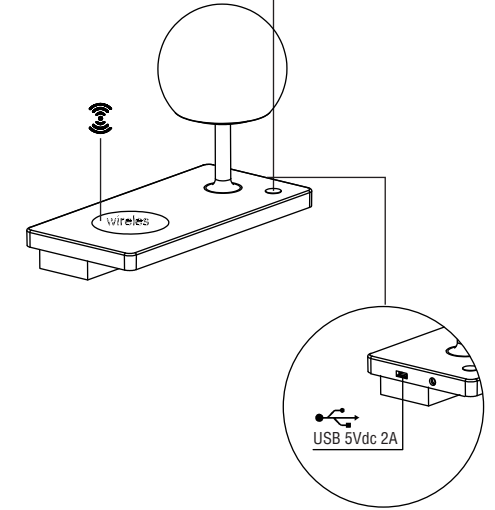

NIKO LED table lamp

NIKO LED table lamp

IMPORTANT Pay attention

- When using the wireless charging function, make sure that the device you are using is able to charge wirelessly. When charging, make sure to place the device in the center of the wooden pad. When the device begins to charge, a beep and buzz will occur. If the device continuously beeps, that indicates that the device needs to be readjusted on the wooden pad. When it is properly placed, there should only be one beep.
- USB charging will not work when the wireless charging is working.
- Since the wireless charging device is equipped with a foreign object detection function, please do not put any metallic objects, such as coins, on the wooden pad. Doing so could potentially affect the wireless/ USB charging functions.

IMPORTANTE Tenga en cuenta esta información

- Cuando vaya a utilizar la función Wireless (carga de dispositivos por ejemplo teléfonos móviles), asegúrese que su dispositivo es apto para la función Wireless. Coloque el dispositivo en el centro de la superficie de carga (superficie de madera redonda). Cuando el dispositivo empiece la carga sonará un pitido. Cuando señal sonora no para indica que el dispositivo tiene que ser reajustado en el centro de la superficie de carga. Cuando está correctamente colocado, debería haber sólo un pitido.
- USB no funcionará cuando esté trabajando la función Wireless.
- No ponga ningún objeto metálico, como monedas, sobre la superficie de de carga (superficie de madera redonda) ya que esto afectará de manera negativa a las funciones Wireless y USB.