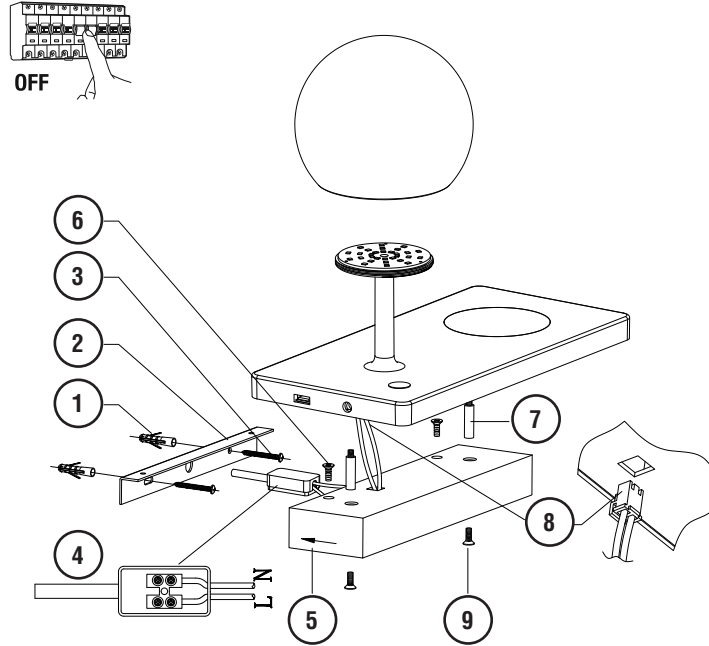

NIKO LED table lamp

NIKO LED table lamp

IMPORTANT Pay attention

- When using the wireless charging function, make sure that the device you are using is able to charge wirelessly. When charging, make sure to place the device in the center of the wooden pad. When the device begins to charge, a beep and buzz will occur. If the device continuously beeps, that indicates that the device needs to be readjusted on the wooden pad. When it is properly placed, there should only be one beep.
- USB charging will not work when the wireless charging is working.
- Since the wireless charging device is equipped with a foreign object detection function, please do not put any metallic objects, such as coins, on the wooden pad. Doing so could potentially affect the wireless/ USB charging functions.

IMPORTANTE Tenga en cuenta esta información

- Cuando vaya a utilizar la función Wireless (carga de dispositivos por ejemplo teléfonos móviles), asegúrese que su dispositivo es apto para la función Wireless. Coloque el dispositivo en el centro de la superficie de carga (superficie de madera redonda). Cuando el dispositivo empiece la carga sonará un pitido. Cuando señal sonora no para indica que el dispositivo tiene que ser reajustado en el centro de la superficie de carga. Cuando está correctamente colocado, debería haber sólo un pitido.
- USB no funcionará cuando esté trabajando la función Wireless.
- No ponga ningún objeto metálico, como monedas, sobre la superficie de de carga (superficie de madera redonda) ya que esto afectará de manera negativa a las funciones Wireless y USB.