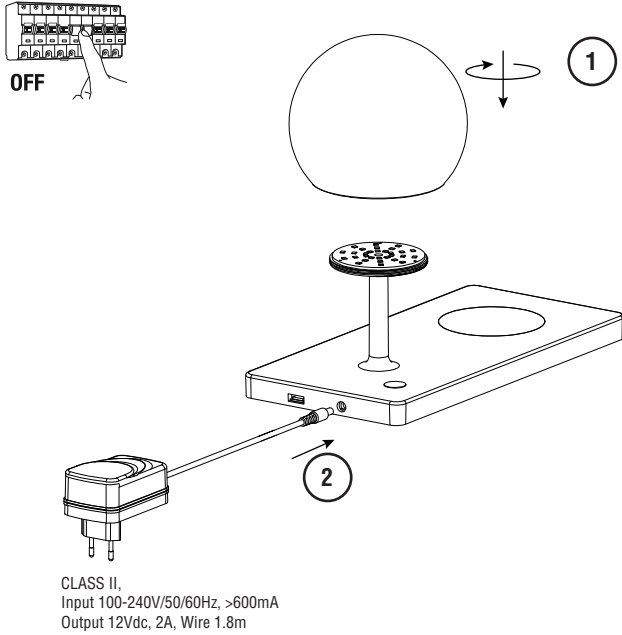

**NIKO LED table lamp**

**NIKO LED table lamp**

**IMPORTANT** Pay attention

- When using the wireless charging function, make sure that the device you are using is able to charge wirelessly. When charging, make sure to place the device in the center of the wooden pad. When the device begins to charge, a beep and buzz will occur. If the device continuously beeps, that indicates that the device needs to be readjusted on the wooden pad. When it is properly placed, there should only be one beep.
- USB charging will not work when the wireless charging is working.
- Since the wireless charging device is equipped with a foreign object detection function, please do not put any metallic objects, such as coins, on the wooden pad. Doing so could potentially affect the wireless/ USB charging functions.

**IMPORTANTE** Tenga en cuenta esta información

- Cuando vaya a utilizar la función Wireless (carga de dispositivos por ejemplo teléfonos móviles), asegúrese que su dispositivo es apto para la función Wireless. Coloque el dispositivo en el centro de la superficie de carga (superficie de madera redonda). Cuando el dispositivo empiece la carga sonará un pitido. Cuando señal sonora no para indica que el dispositivo tiene que ser reajustado en el centro de la superficie de carga. Cuando está correctamente colocado, debería haber sólo un pitido.
- USB no funcionará cuando esté trabajando la función Wireless.
- No ponga ningún objeto metálico, como monedas, sobre la superficie de de carga (superficie de madera redonda) ya que esto afectará de manera negativa a las funciones Wireless y USB.