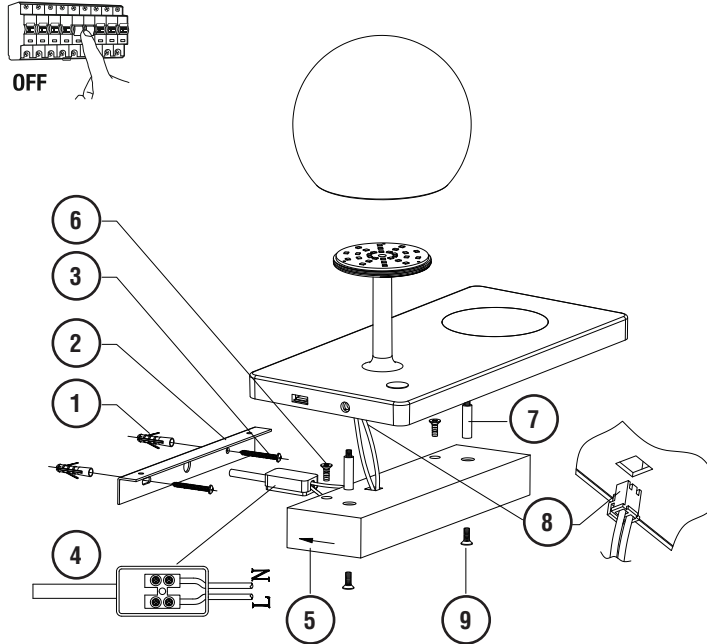

**NIKO LED table lamp**

**NIKO LED table lamp**

**IMPORTANT** Pay attention

- When using the wireless charging function, make sure that the device you are using is able to charge wirelessly. When charging, make sure to place the device in the center of the wooden pad. When the device begins to charge, a beep and buzz will occur. If the device continuously beeps, that indicates that the device needs to be readjusted on the wooden pad. When it is properly placed, there should only be one beep.
- USB charging will not work when the wireless charging is working.
- Since the wireless charging device is equipped with a foreign object detection function, please do not put any metallic objects, such as coins, on the wooden pad. Doing so could potentially affect the wireless/ USB charging functions.

**IMPORTANTE** Tenga en cuenta esta información

- Cuando vaya a utilizar la función Wireless (carga de dispositivos por ejemplo teléfonos móviles), asegúrese que su dispositivo es apto para la función Wireless. Coloque el dispositivo en el centro de la superficie de carga (superficie de madera redonda). Cuando el dispositivo empiece la carga sonará un pitido. Cuando señal sonora no para indica que el dispositivo tiene que ser reajustado en el centro de la superficie de carga. Cuando está correctamente colocado, debería haber sólo un pitido.
- USB no funcionará cuando esté trabajando la función Wireless.
- No ponga ningún objeto metálico, como monedas, sobre la superficie de de carga (superficie de madera redonda) ya que esto afectará de manera negativa a las funciones Wireless y USB.