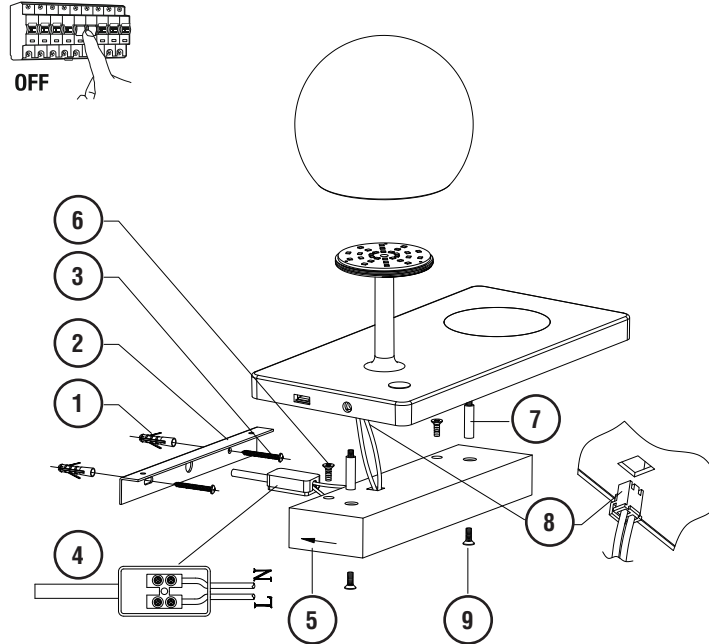

NIKO LED table lamp

NIKO LED table lamp

IMPORTANT Pay attention

- When using the wireless charging function, make sure that the device you are using is able to charge wirelessly. When charging, make sure to place the device in the center of the wooden pad. When the device begins to charge, a beep and buzz will occur. If the device continuously beeps, that indicates that the device needs to be readjusted on the wooden pad. When it is properly placed, there should only be one beep.
- USB charging will not work when the wireless charging is working.
- Since the wireless charging device is equipped with a foreign object detection function, please do not put any metallic objects, such as coins, on the wooden pad. Doing so could potentially affect the wireless/ USB charging functions.

IMPORTANTE Tenga en cuenta esta información

- Cuando vaya a utilizar la función Wireless (carga de dispositivos por ejemplo teléfonos móviles), asegúrese que su dispositivo es apto para la función Wireless. Coloque el dispositivo en el centro de la superficie de carga (superficie de madera redonda). Cuando el dispositivo empiece la carga sonará un pitido. Cuando señal sonora no para indica que el dispositivo tiene que ser reajustado en el centro de la superficie de carga. Cuando está correctamente colocado, debería haber sólo un pitido.
- USB no funcionará cuando esté trabajando la función Wireless.
- No ponga ningún objeto metálico, como monedas, sobre la superficie de de carga (superficie de madera redonda) ya que esto afectará de manera negativa a las funciones Wireless y USB.