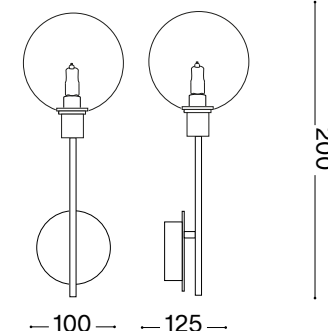

## Maracas AP1

Lampada da parete  
Wall lamp  
Applique  
Wandleuchte  
Lámpara de pared  
Настенные светильники

max 1 x 2W G4 LED / 220~240V  
50/60Hz  
- 8021696200378 BIANCO  
- 8021696200330 OTTONE

IDEAL LUX s.r.l.  
Via Taglio Destro 32  
30035 Mirano (VE) Italy  
www.ideal-lux.com