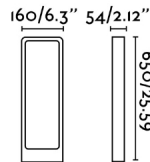

DAS es una serie para iluminación exterior de líneas actuales, que incorpora tecnología LED, formada por un aplique y dos balizas. La baliza grande tiene una altura de 65cm y está fabricada en aluminio inyectado con difusor de cristal transparente. La fuente de iluminación es COB LED 8W 3000K 480Lm. Esta baliza es perfecta para la iluminación decorativa de jardines.

Características generales

Fijación	Suelo
Clase	I
IP	54
Voltaje	100V-240V
Hercios	50/60Hz
Potencia	8W
IK	06

Material

Cuerpo/Estructura	Aluminio
Difusor	Cristal

Acabados

Cuerpo/Estructura	Gris Oscuro
Difusor	Transparente