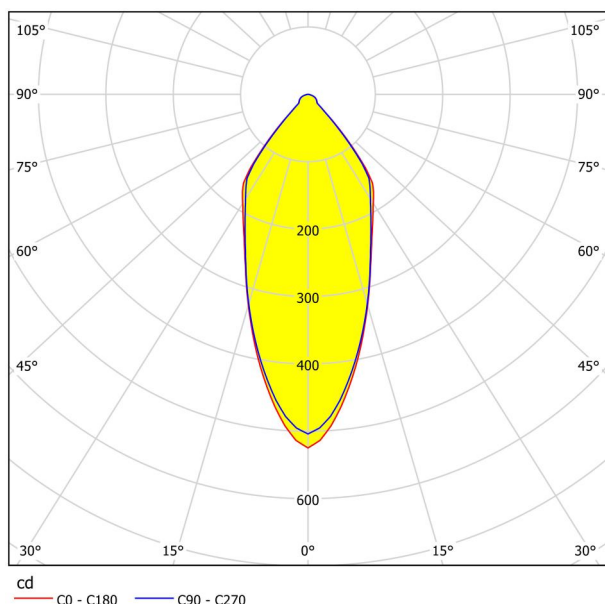

Inofrmatii tehnice

Grad de protecție	IP20, IP44
Clasa de protecție	2
Voltaj	220-240V,50/60Hz
Dimabil	Yes
max. wattage (1)	6W

Bec 1

Tip dulie (1)	LED
Tip bec (1)	LED
Becuri incluse (1)	Inclus
Valoare lumeni	450
Valoare Kelvin	4000K
Culoarea luminii -complet	WHITE
Clasa eficiență energetică	F
Dimabil	Yes
Info changeability□light source/driver	LED exchangeable by a specialist, no driver included

Ne rezervăm dreptul la modificări tehnice

2/2

Contact | Support
eglo.com/en/eglo-worldwide